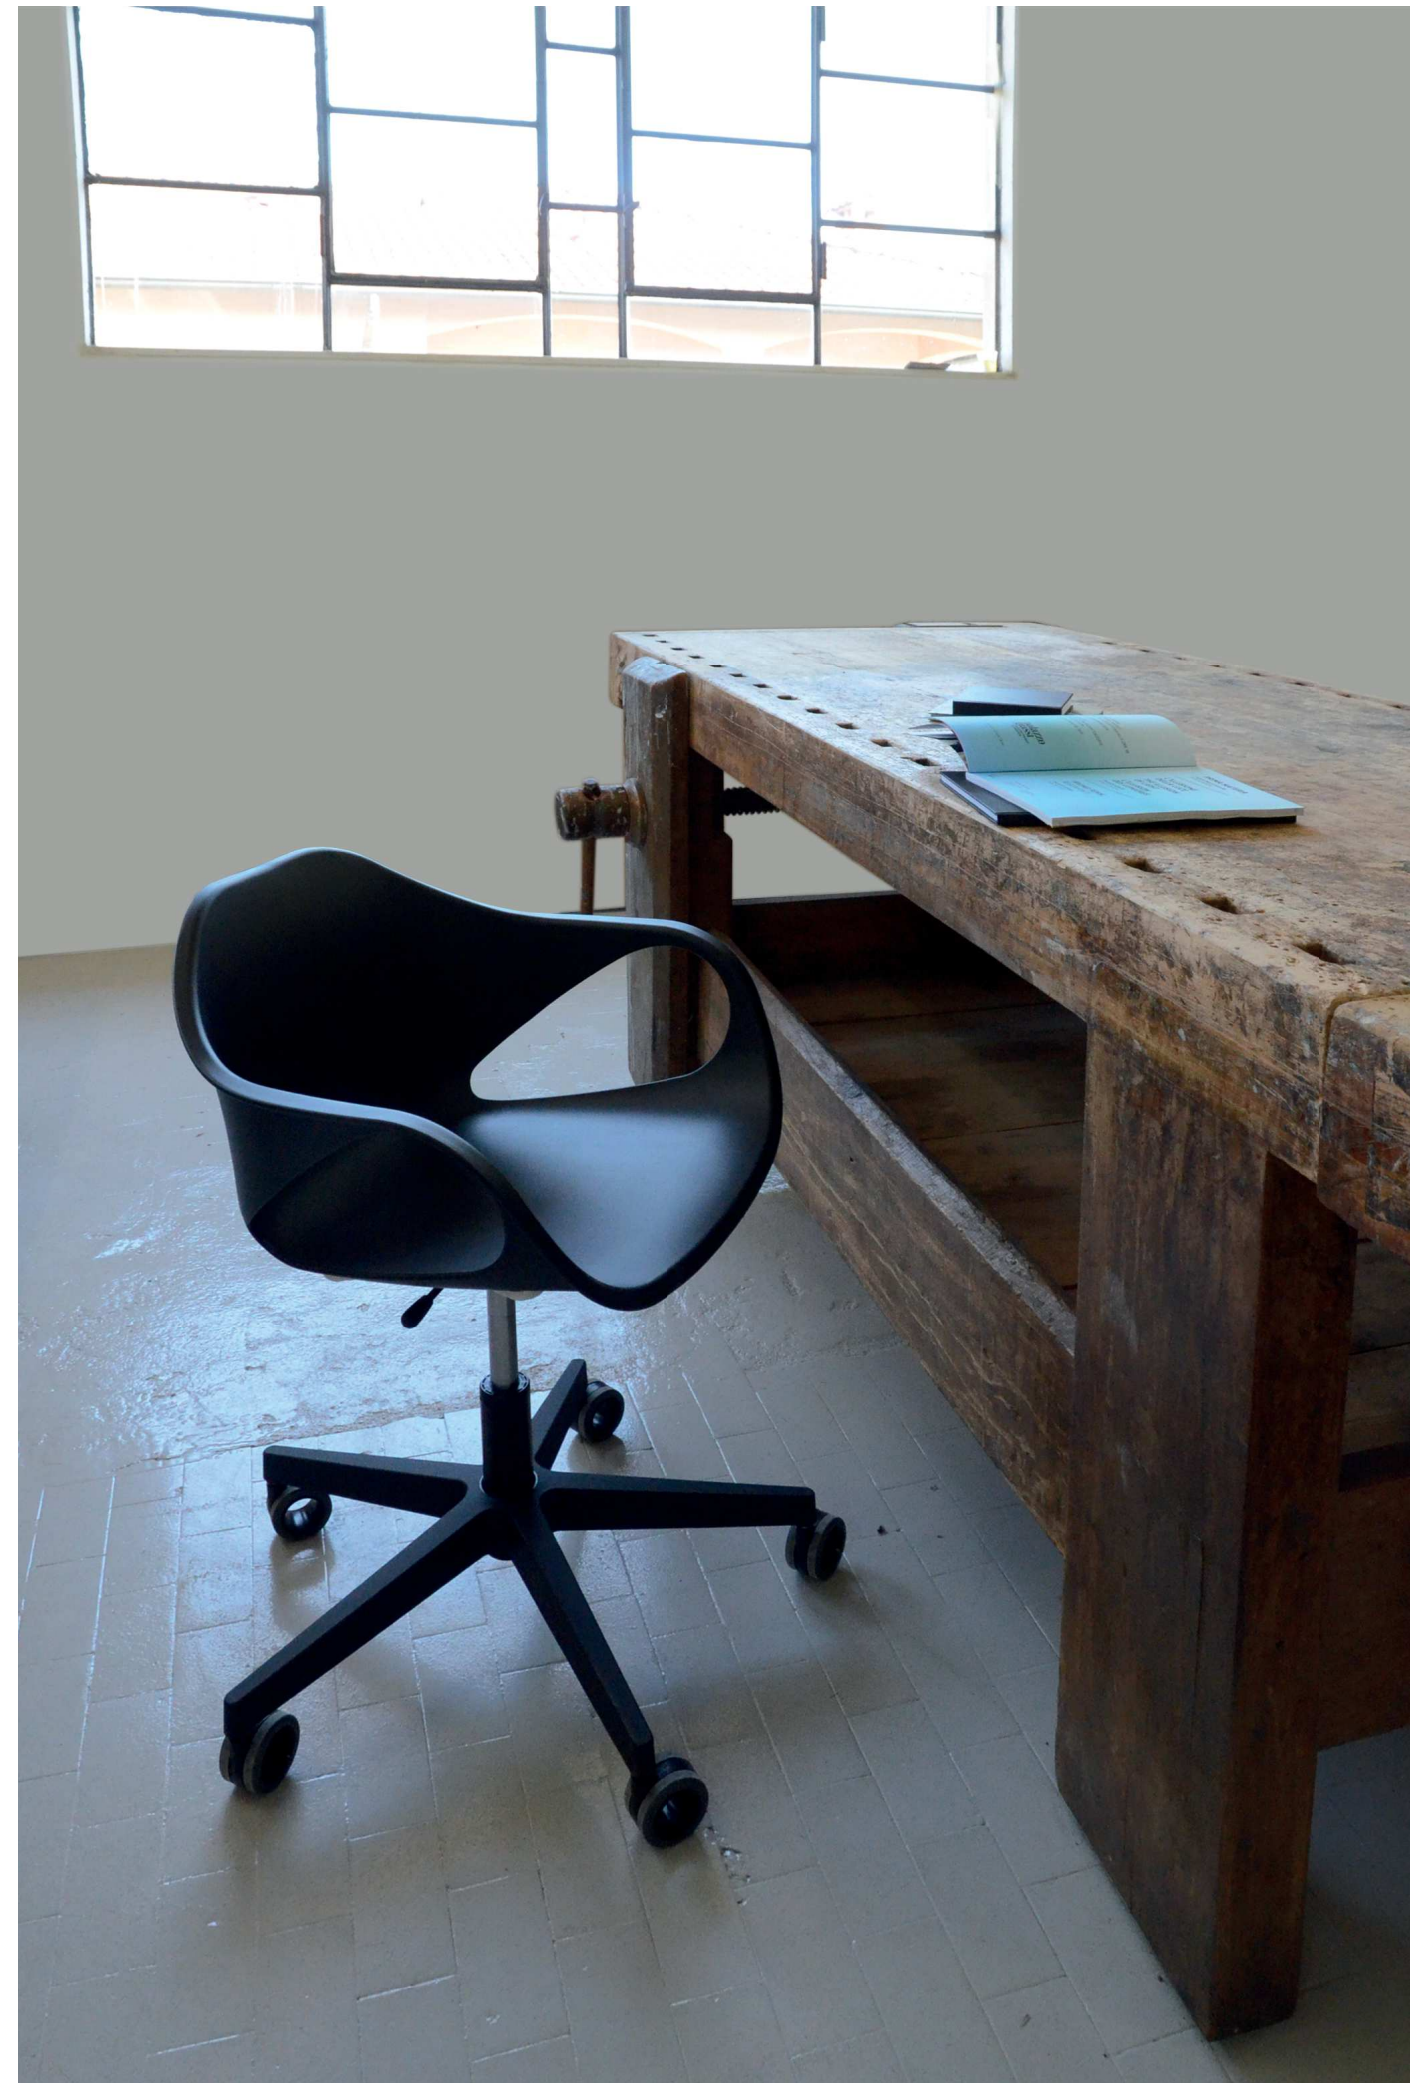

Poltroncina con scocca in polipropilene in 5 colori disponibile con gambe in metallo verniciato epox oppure con base a 5 razze su ruote per la versione da ufficio. Un'armonia di forme senza tempo che coniuga design e comodità. Adatta per casa, uffici operativi e sale riunioni e spazi indoor.

Armchair with 5 colors polypropylene shell available with epoxy painted metal legs or with 5-star base on wheels for the office version. A harmony of timeless shapes that combines design and comfort. Suitable for home, operational offices and meeting rooms and indoor spaces.

EasyNina

technical info

EasyNina 01

dimensioni / dimension

materiali e finiture / material and finishing

scocca in polipropilene / polypropylene shell

struttura metallo verniciato epossidico / metal structure epoxy painted