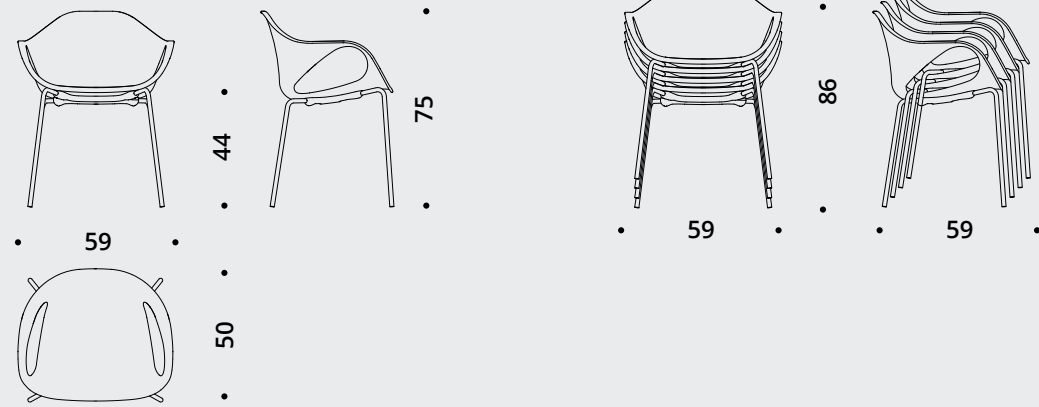

Poltroncina con scocca in polipropilene in 5 colori disponibile con gambe in metallo verniciato epox oppure con base a 5 razze su ruote per la versione da ufficio. Un'armonia di forme senza tempo che coniuga design e comodità. Adatta per casa, uffici operativi e sale riunioni e spazi indoor.

EasyNina

technical info

EasyNina 01

dimensioni / dimension

materiali e finiture / material and finishing

scocca in polipropilene / polypropylene shell

struttura metallo verniciato epossidico / metal structure epoxy painted

EasyNina Office

dimensioni / dimension

materiali e finiture / material and finishing

scocca in polipropilene / polypropylene shell

struttura in acciaio cromato / chromal steel structure

product design + engineering
Decoma Design